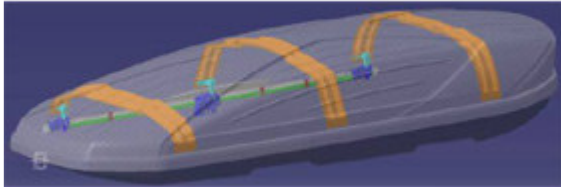

Technické údaje:

Vonkajšie rozmery:	215 x 90 cm
Vnútorne rozmery:	209 x 84 x cm
Hmotnosť:	25 kg
Objem:	520 l
Max. nosnosť:	75 kg
Max. počet párov lyží / snowboardov:	6 / 8
Max. dĺžka lyží:	200 cm
Systém uchytenia:	Power - Grip
Otváranie:	Dual Side
Dual Force:	áno
Nosič lyží:	príslušenstvo
Popruhy:	áno
Uzamykanie:	Centrálné
Montáž na hliníkový aeroprofil / hranaté oceľové tyče:	áno /áno

Cena s DPH :	1.040,- €

Dvojfarebné lakovanie

Farba zvýrazňuje X-tvar na boxe a bola navrhnutá profesionálnymi dizajnérmi. Výber farby bol zrealizovaný na základe interných a externých prieskumov spolu s testami na väčšine bežných farieb vozidiel.

Anti Flex

Systém antiflex predstavuje výstupy na dne a veku boxu. Dizajn z počítačovej simulácie SMC Thule Hilerstrop. Poskytuje pocit tuhosti pri otváraní a zatváraní boxu.

Madlá (rúčky) pre otváranie/zatváranie